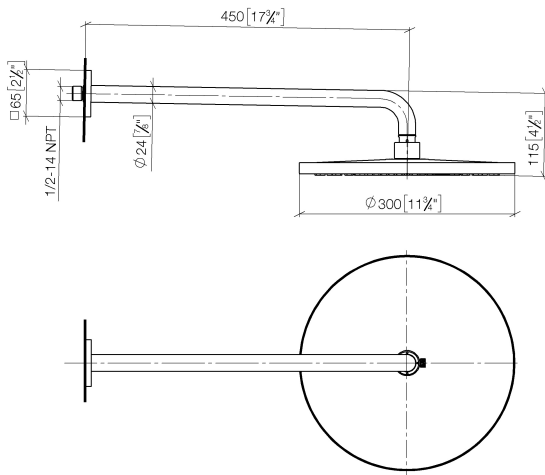

28 678 670

- saillie 450 mm
- Ø de pomme de douche arrosoir 300 mm
- jet pluie
- débit maxi. 9 l/min
- Fonction à partir de: 7 l/min
- rosace 65 x 65 mm
- raccord 1/2"
- avec système anti-calcaire
- avec fonction anti-gouttes
- Ce produit contribue au respect des exigences des systèmes d'évaluation des bâtiments écologiques, par exemple LEED®, BREEAM®, DGNB

28 678 670

mm [inches]

Diagramme de débit

Certificats

LGA_29235.

28 678 670

Liste des pièces de rechange

N°	Article Numéro	Désignation	Fréquence de montage	Délai de livraison
1	04 30 31 032 00 90	set de fixation	1	2
2	09 17 20 120 90	patte de fixation	1	2
3	09 14 10 150 90	joint	2	2
4	09 27 67 015-00	rosace	1	10
5	90 11 03 070 00-00	tuyau	1	10
6	09 23 01 075 90	élément insérable	1	2
7	90 12 05 091 20-00	douche	1	10
8	90 30 09 069 00 90	clé à écrou	1	2